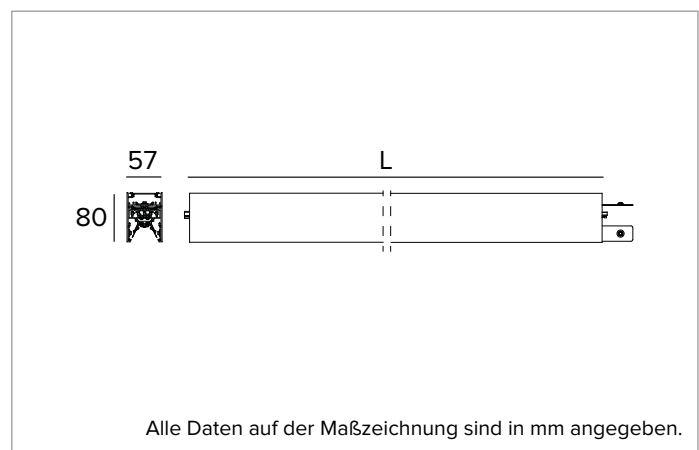

# T009BX830ELDB | LOGICO EASY System 57 - OPAL / UGR19 LED-Leuchte für Decken- oder Pendelsystemmontage. Lineare module mit Notbeleuchtung

Die fotometrischen Werte der Leuchte sind auf den folgenden Seiten aufgeführt